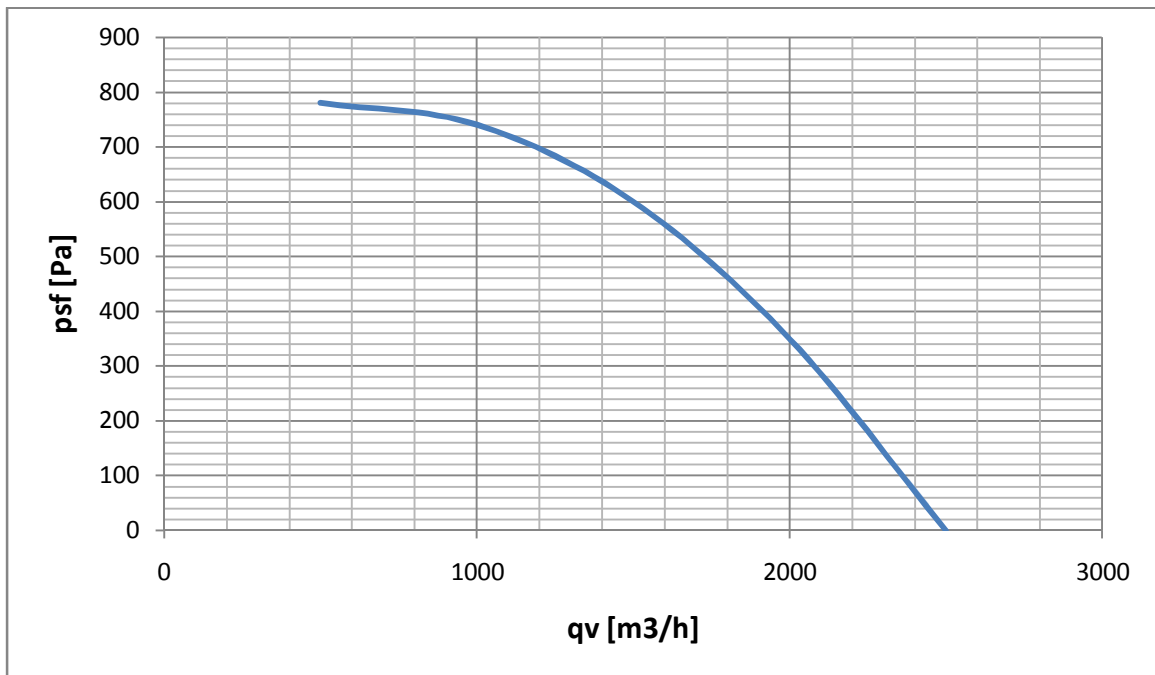

Сорбционный осушитель ADS 1350

Напорные характеристики вентиляторов

Вентилятор рабочего воздуха

Вентилятор воздуха регенерации